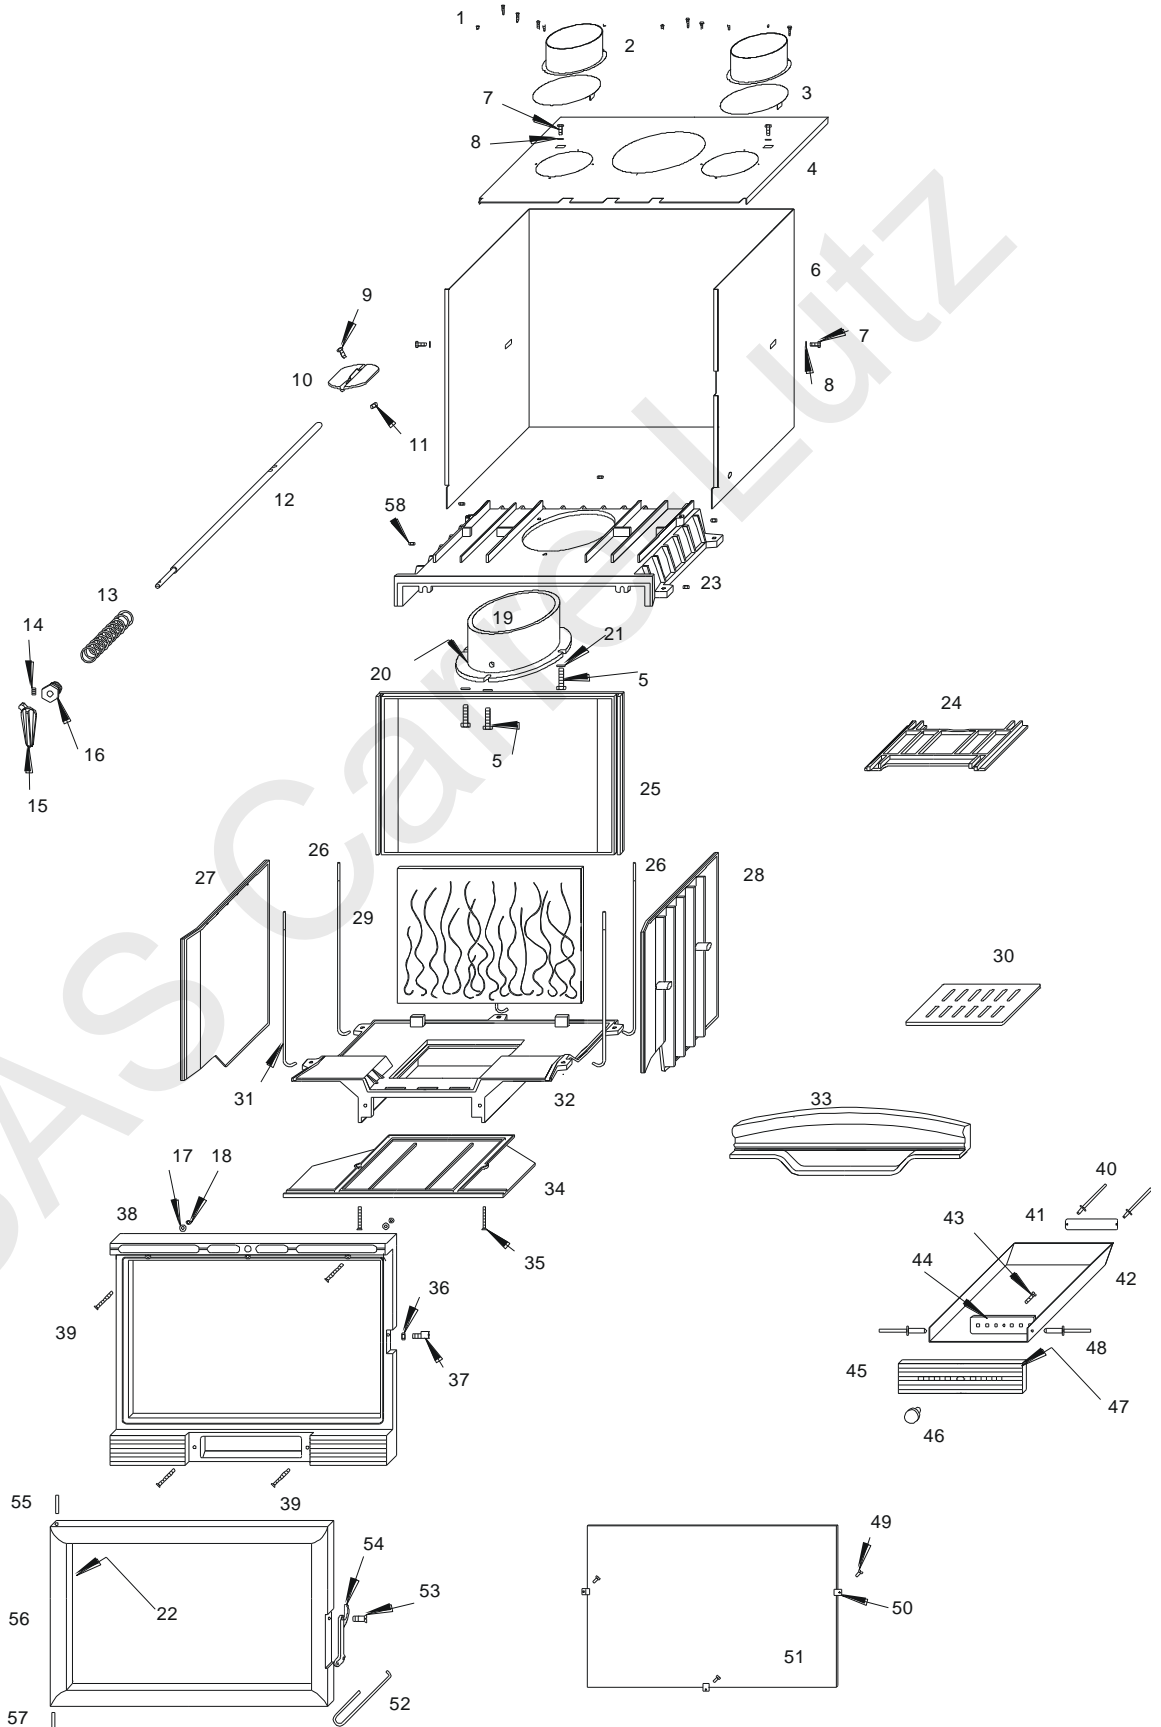

# Insert 700 GV

Référence : 6470 44

<i>Repère</i>	<i>Nbr</i>	<i>DESIGNATION</i>	<i>Référence</i>
1	8	Vis à tôle de 2x9,5	AV 8614290
2	2	Manchette Ø 125	AT 700312B
3	2	Rondelle d'obturation Ø 125	AT 700313
4	1	Dessus de carénage	AT 700317C
5	3	Vis tête hexagonale de 8x20	AV 8408200
6	1	Enveloppe de carénage	AT 700316C
7	4	Vis tête hexagonale de 6x10	AV 8406100
8	4	Rondelle large de 6	AV 4110060
9	1	Vis tête hexagonale de 5x25	AV 8405250
10	1	Volet de buse	FB60 700163
11	1	Ecrou hexagonal de 5	AV 7100050
12	1	Axe de manœuvre de volet	AS 700258
13	1	Ressort de rappel de l'axe volet	AS 700255
14	1	Vis sans tête pointeau de 4x8	AV 8714080
15	1	Bouton de manœuvre du volet de buse	FB60 700563
16	1	Ecrou de maintien de l'axe volet de buse	AS 700292
17	2	Rondelle de 6	AV 4100060
18	2	Ecrou hexagonal de 6	AV 7100060
19	1	Buse Ø 200	FB60 700164
20	1	Joint de buse Ø 9 longueur 0,660 mètre	AI 303009
21	3	Rondelle de 8	AV 4100080
22	1	Joint de porte Ø 8 longueur 2,1 mètres	AI 303008
23	1	Avaloir	FB60 700143
24	1	Défecteur	FB60 700108
25	1	Fond arrière	FB60 700105
26	3	Tirant arrière Ø 6 longueur 425	AS 700256
27	1	Coté gauche	FB60 700152
28	1	Coté droit	FB60 700151
29	1	Taque décor	FB60 700438
30	1	Grille foyère	FB60 700122
31	2	Tirant avant Ø 6 longueur 382	AS 700250
32	1	Embase	FB60 700153
33	1	Pare bûches	FB60 700339
34	1	Socle	FB60 700109
35	2	Vis tête fraisée de 6x20	AV 8656200
36	1	Ecrou hexagonal bas de 6, réglage fermeture	AV 7130060
37	1	Excentrique de réglage de fermeture	AS 700253B
38	1	Façade	FB60 700851
39	4	Vis tête fraisée de 6x50	AV 8636500
40	2	Rivet de 3x8	AV 5203080
41	1	Plaque signalétique	PS 647044
42	1	Tiroir cendrier	AT 700310D
43	1	Vis tête cylindrique de 6x25	AV 8626250
44	1	Registre de réglage d'air	FB60 700854
45	1	Façade cendrier	FB60 700360
46	1	Bouton de manœuvre de réglage d'air	FB60 700120
47	1	Joint de cendrier Ø 5 longueur 0,6 mètre	AI 303005
48	2	Rivet de 5x16	AV 5205160
49	3	Vis tête cylindrique de 4x8, fixation vitre	AV 8644080
50	3	Attache de vitre	AS 700262
51	1	Vitre 613x397x4	AX 116470
52	1	Crochet d'ouverture de porte	AS 800255
53	1	Vis de fixation du loquet	AS 800251B
54	1	Loquet d'ouverture et fermeture de porte	FB60 700883
55	1	Axe haut de porte, goupille Ø 5x40	AV 6305400
56	1	Porte	FB60 800846
57	1	Axe bas de porte, goupille Ø 5x30	AV 0105300
58	5	Ecrou embase Ø 6	AV 7220060